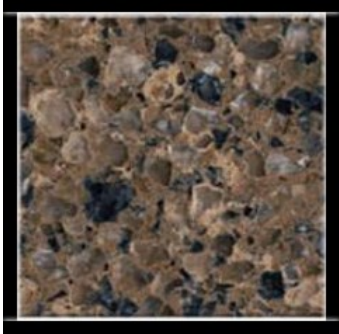

STANDARD STOCK QUARTZ COLORS

Snow White 3 CM

Pearl 3 CM

Dove White 3 CM

Allepo 3 CM

Terra 3 CM

Cabo 3 CM

Concrete 3 CM

Sepia 3 CM

PREMIUM STOCK QUARTZ COLORS

Fiore 3 CM

Mozzafiato 3 CM

Tempesta 3 CM

Stormo 3 CM

Basento 3 CM

Notturmo 3 CM